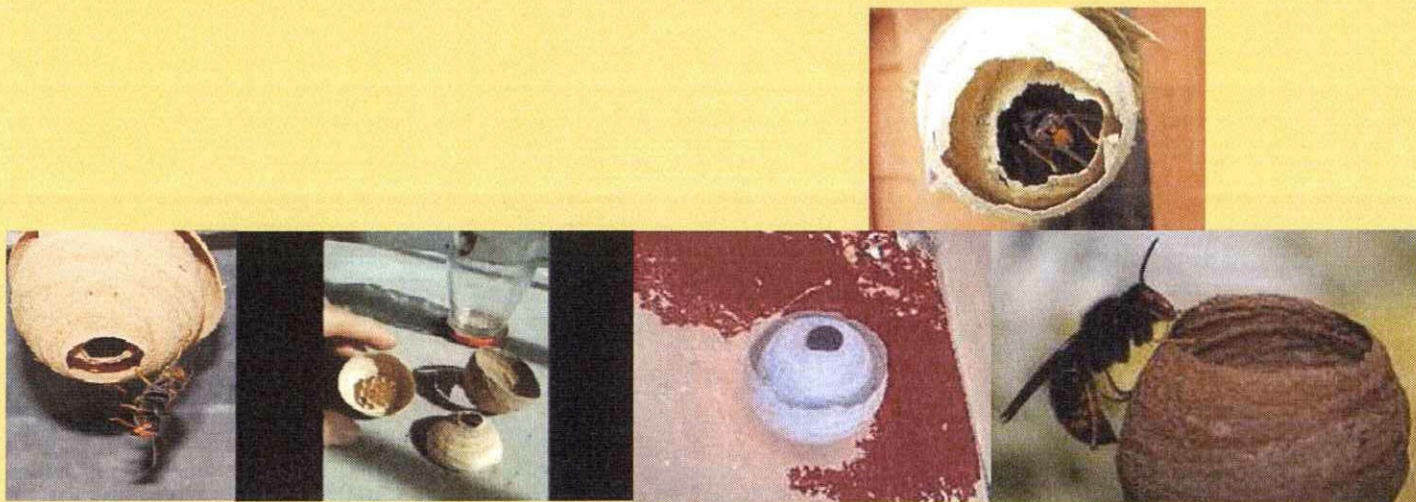

# Necesitamos a súa COLABORACIÓN na retirada dos Niños Primarios da Avespa Velutina

## MEDIDAS

4cm

6cm

Rogase ós veciños que revisen os galpóns, garaxes, porches e aleiros dos tellados. Que son os lugares habituais onde fan os niños as Raiñas da Avespa Velutina.

Os niños son de cor MARRON PARDO e por cada un que se retire evitanse 50 NIÑOS no seguinte ano.